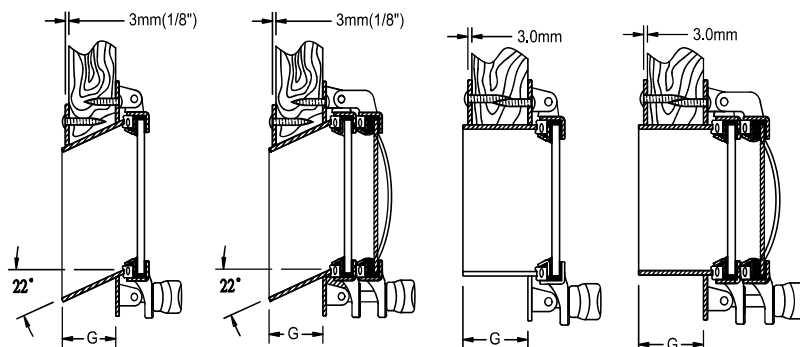

RECTANGULAR OPENING PORTS

Rectangular opening ports

LS Rect. Portholes / boat outside view

Rect port with storm cover.

RECTANGULAR OPENING PORTS - ANGLED SPIGOT

MODEL No.	A x B		C x D		E x F		R	R1	GLASS THICKNESS	
	W/O COVER	W/COVER	MODEL	CUT OUT SIZE	OVERALL	OVERALL				
LS-0512A	5X12	127X305	5 1/4 X 12 1/8	133x307	7 5/8 X 14 1/2	193x368	1 1/4 32	2 3/8 62	1/4 6	
LS-0714A	7X14	178X356	7 1/4 X 14 1/4	184x362	9 5/8 X 16 5/8	244x422	1 1/4 32	2 3/8 62	1/4 6	
LS-0716A	CLS-0716A	7X16	178X406	7 1/4 X 16 1/4	184x413	9 5/8 X 18 5/8	244x473	1 1/4 32	2 3/8 62	1/4 6
LS-0718A	CLS-0718A	7X18	178X457	7 1/4 X 18 1/4	184x464	9 5/8 X 20 5/8	244x524	1 1/4 32	2 3/8 62	1/4 6
LS-0816A	CLS-0816A	8X16	203X406	8 1/4 X 16 1/4	210x413	10 5/8 X 18 5/8	269x473	1 1/4 32	2 3/8 62	1/4 6
LS-0818A	CLS-0818A	8X18	203X457	8 1/4 X 18 1/4	210x464	10 5/8 X 20 5/8	269x524	1 1/4 32	2 3/8 62	1/4 6
LS-1020A	CLS-1020A	10X20	254X508	10 3/8 X 20 3/8	262x516	12 7/8 X 22 7/8	327x581	1 1/4 32	2 1/2 65	3/8 10
LS-1024A	CLS-1024A	10X24	254X609	10 3/8 X 24 3/8	262x617	12 7/8 X 26 7/8	327x682	1 1/4 32	2 1/2 65	3/8 10
LS-1224A	CLS-1224A	12X24	305X609	12 3/8 X 24 3/8	313x617	14 7/8 X 26 7/8	378x682	1 1/4 32	2 1/2 65	3/8 10
LS-1228A	CLS-1228A	12X28	305X710	12 3/8 X 28 3/8	313x718	14 7/8 X 30 7/8	378x784	1 1/4 32	2 1/2 65	3/8 10