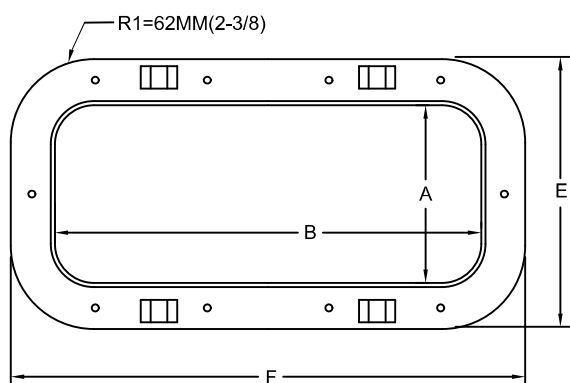

RECTANGULAR OPENING PORTS

Rectangular opening ports

LS Rect. Portholes / boat outside view

Rect port with storm cover.

RECTANGULAR OPENING PORTS - ANGLED SPIGOT

MODEL No.	A x B		C x D		E x F		R	R1	GLASS THICKNESS	
	W/O COVER	W/COVER	MODEL	CUT OUT SIZE	OVERALL	OVERALL				
LS-0512A	5X12	127X305	5 1/4 X 12 1/8	133x307	7 5/8 X 14 1/2	193x368	1 1/4 32	2 3/8 62	1/4 6	
LS-0714A	7X14	178X356	7 1/4 X 14 1/4	184x362	9 5/8 X 16 5/8	244x422	1 1/4 32	2 3/8 62	1/4 6	
LS-0716A	CLS-0716A	7X16	178X406	7 1/4 X 16 1/4	184x413	9 5/8 X 18 5/8	244x473	1 1/4 32	2 3/8 62	1/4 6
LS-0718A	CLS-0718A	7X18	178X457	7 1/4 X 18 1/4	184x464	9 5/8 X 20 5/8	244x524	1 1/4 32	2 3/8 62	1/4 6
LS-0816A	CLS-0816A	8X16	203X406	8 1/4 X 16 1/4	210x413	10 5/8 X 18 5/8	269x473	1 1/4 32	2 3/8 62	1/4 6
LS-0818A	CLS-0818A	8X18	203X457	8 1/4 X 18 1/4	210x464	10 5/8 X 20 5/8	269x524	1 1/4 32	2 3/8 62	1/4 6
LS-1020A	CLS-1020A	10X20	254X508	10 3/8 X 20 3/8	262x516	12 7/8 X 22 7/8	327x581	1 1/4 32	2 1/2 65	3/8 10
LS-1024A	CLS-1024A	10X24	254X609	10 3/8 X 24 3/8	262x617	12 7/8 X 26 7/8	327x682	1 1/4 32	2 1/2 65	3/8 10
LS-1224A	CLS-1224A	12X24	305X609	12 3/8 X 24 3/8	313x617	14 7/8 X 26 7/8	378x682	1 1/4 32	2 1/2 65	3/8 10
LS-1228A	CLS-1228A	12X28	305X710	12 3/8 X 28 3/8	313x718	14 7/8 X 30 7/8	378x784	1 1/4 32	2 1/2 65	3/8 10