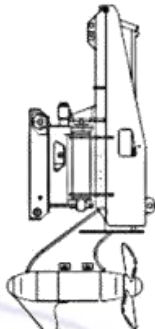

# Retractable Rudder Propellers - assortment

Type 800  
66 – 74 kW  
2300 rpm

Type 950  
94 – 125 kW  
2400 rpm

Type 1200  
89 – 122 kW  
2400 rpm

Type 1700  
131 – 158 kW  
2300 rpm

Type 2000  
158 – 215 kW  
2300 rpm