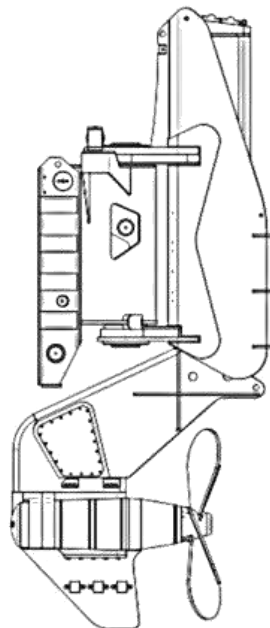

# Retractable Rudder Propellers - assortment

Type 800  
66 – 74 kW  
2300 rpm

Type 950  
94 – 125 kW  
2400 rpm

Type 1200  
89 – 122 kW  
2400 rpm

Type 1700  
131 – 158 kW  
2300 rpm

Type 2000  
158 – 215 kW  
2300 rpm

Type 2400  
215 – 275 kW  
2200 rpm

Type 2700  
290 kW  
2100 rpm

Type 3400  
323 – 448 kW  
1800 rpm

Type 3500  
295 kW  
1800 rpm

Type 4500  
400 kW  
1800 rpm

Type 5000  
480 kW  
1500 rpm