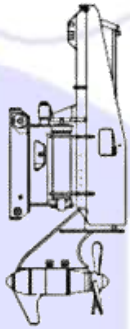

**HYDRO ARMOR**

# Retractable Rudder Propellers - assortment

Type 800  
66 – 74 kW  
2300 rpm

Type 950  
94 – 125 kW  
2400 rpm

Type 1200  
89 – 122 kW  
2400 rpm

Type 1700  
131 – 158 kW  
2300 rpm

Type 2000  
158 – 215 kW  
2300 rpm

Type 2400  
215 – 275 kW  
2200 rpm

Type 2700  
290 kW  
2100 rpm

Type 3400  
323 – 448 kW  
1800 rpm

Type 3500  
295 kW  
1800 rpm

Type 4500  
400 kW  
1800 rpm

Type 5000  
480 kW  
1500 rpm