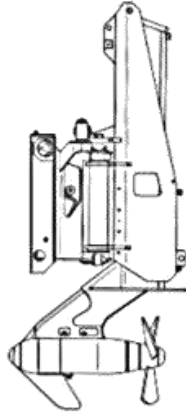

# Retractable Rudder Propellers - assortment

Type 800  
66 – 74 kW  
2300 rpm

Type 950  
94 – 125 kW  
2400 rpm

Type 1200  
89 – 122 kW  
2400 rpm

Type 1700  
131 – 158 kW  
2300 rpm

Type 2000  
158 – 215 kW  
2300 rpm

Type 2400  
215 – 275 kW  
2200 rpm

Type 2700  
290 kW  
2100 rpm

Type 3400  
323 – 448 kW  
1800 rpm

Type 3500  
295 kW  
1800 rpm

Type 4500  
400 kW  
1800 rpm

Type 5000  
480 kW  
1500 rpm