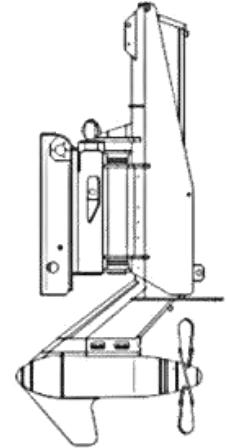

# Retractable Rudder Propellers - assortment

Type 800  
66 – 74 kW  
2300 rpm

Type 950  
94 – 125 kW  
2400 rpm

Type 1200  
89 – 122 kW  
2400 rpm

Type 1700  
131 – 158 kW  
2300 rpm

Type 2000  
158 – 215 kW  
2300 rpm

Type 2400  
215 – 275 kW  
2200 rpm

Type 2700  
290 kW  
2100 rpm

Type 3400  
323 – 448 kW  
1800 rpm

Type 3500  
295 kW  
1800 rpm

Type 4500  
400 kW  
1800 rpm

Type 5000  
480 kW  
1500 rpm