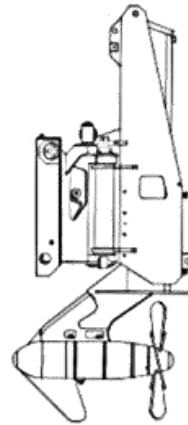

# Retractable Rudder Propellers - assortment

Type 800  
66 – 74 kW  
2300 rpm

Type 950  
94 – 125 kW  
2400 rpm

Type 1200  
89 – 122 kW  
2400 rpm

Type 1700  
131 – 158 kW  
2300 rpm

Type 2000  
158 – 215 kW  
2300 rpm