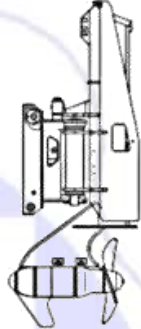

# Retractable Rudder Propellers - assortment

Type 800  
66 – 74 kW  
2300 rpm

Type 950  
94 – 125 kW  
2400 rpm

Type 1200  
89 – 122 kW  
2400 rpm

Type 1700  
131 – 158 kW  
2300 rpm

Type 2000  
158 – 215 kW  
2300 rpm