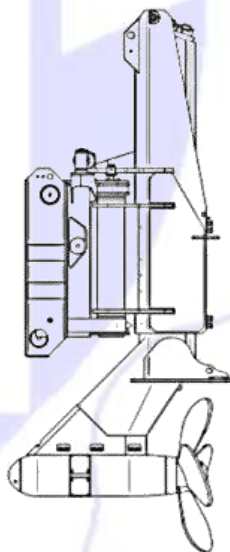

# Retractable Rudder Propellers - assortment

Type 800  
66 – 74 kW  
2300 rpm

Type 950  
94 – 125 kW  
2400 rpm

Type 1200  
89 – 122 kW  
2400 rpm

Type 1700  
131 – 158 kW  
2300 rpm

Type 2000  
158 – 215 kW  
2300 rpm

Type 2400  
215 – 275 kW  
2200 rpm

Type 2700  
290 kW  
2100 rpm

Type 3400  
323 – 448 kW  
1800 rpm

Type 3500  
295 kW  
1800 rpm

Type 4500  
400 kW  
1800 rpm

Type 5000  
480 kW  
1500 rpm