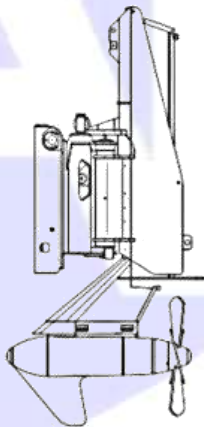

Type 2700
290 kW
2100 rpm