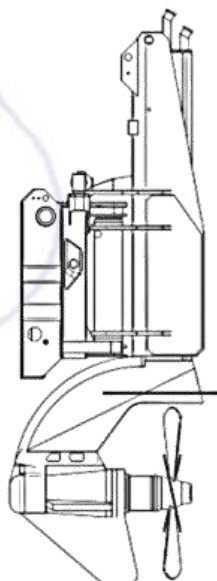

Type 3500
295 kW
1800 rpm